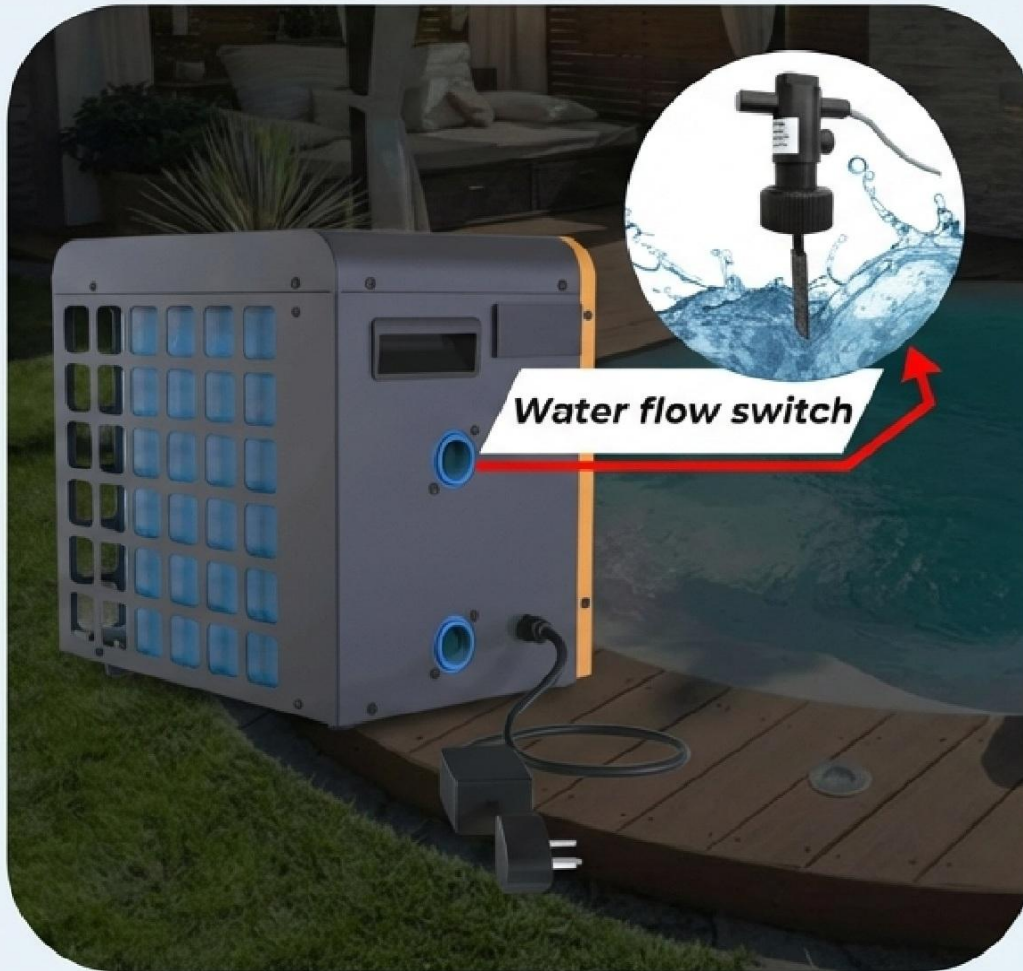

Безпека та перевірена надійність

Датчик протоку води:

Автоматичний захист від роботи «на суху». Система сама вимкнеться у разі припинення подачі води.

Титановий теплообмінник:

Стійкість до корозії та хімії для басейнів.

Технологія Fixed-speed:

Стала потужність гарантує простіше керування, легкість в обслуговуванні та довговічну роботу без складних плат керування.