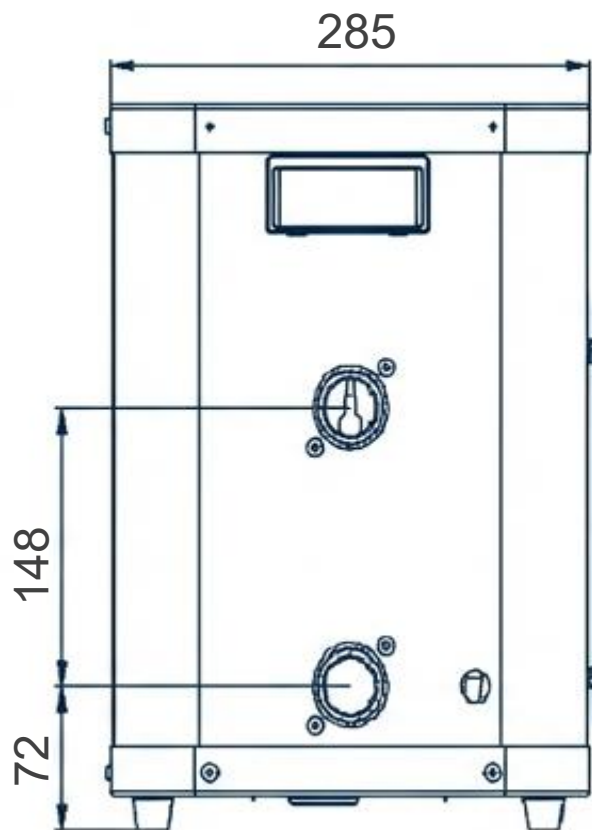

## Концепція "True Mini": Компактність та Мобільність

- Ідеальне рішення для каркасних та невеликих стаціонарних басейнів (8 – 20 м<sup>3</sup>).
- **Компактність:** Займає мінімум місця (400 x 285 x 400 мм). 
- **Мобільність:** Легка вага (22 кг) дозволяє легко транспортувати та встановлювати сезонно.
- **Дизайн:** Сучасний вигляд, що гармонійно вписується в ландшафт.