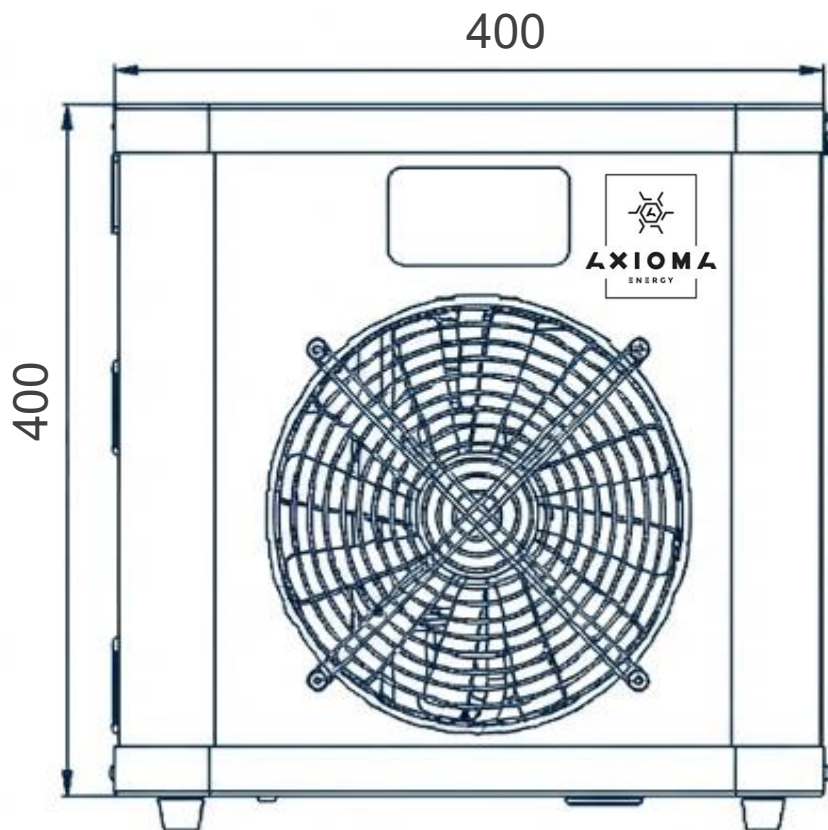

# Компактна потужність для вашого басейну

Тепловий насос  
Mini АХНР-SPM-5

5 кВт | 230В | COP 5.36

 [WWW.UA.AXIOMA.ENERGY](http://WWW.UA.AXIOMA.ENERGY)

 [info@axioma.energy](mailto:info@axioma.energy)

 0800358613

## Концепція "True Mini": Компактність та Мобільність

- Ідеальне рішення для каркасних та невеликих стаціонарних басейнів (8 – 20 м<sup>3</sup>).
- **Компактність:** Займає мінімум місця (400 x 285 x 400 мм). 
- **Мобільність:** Легка вага (22 кг) дозволяє легко транспортувати та встановлювати сезонно.
- **Дизайн:** Сучасний вигляд, що гармонійно вписується в ландшафт.