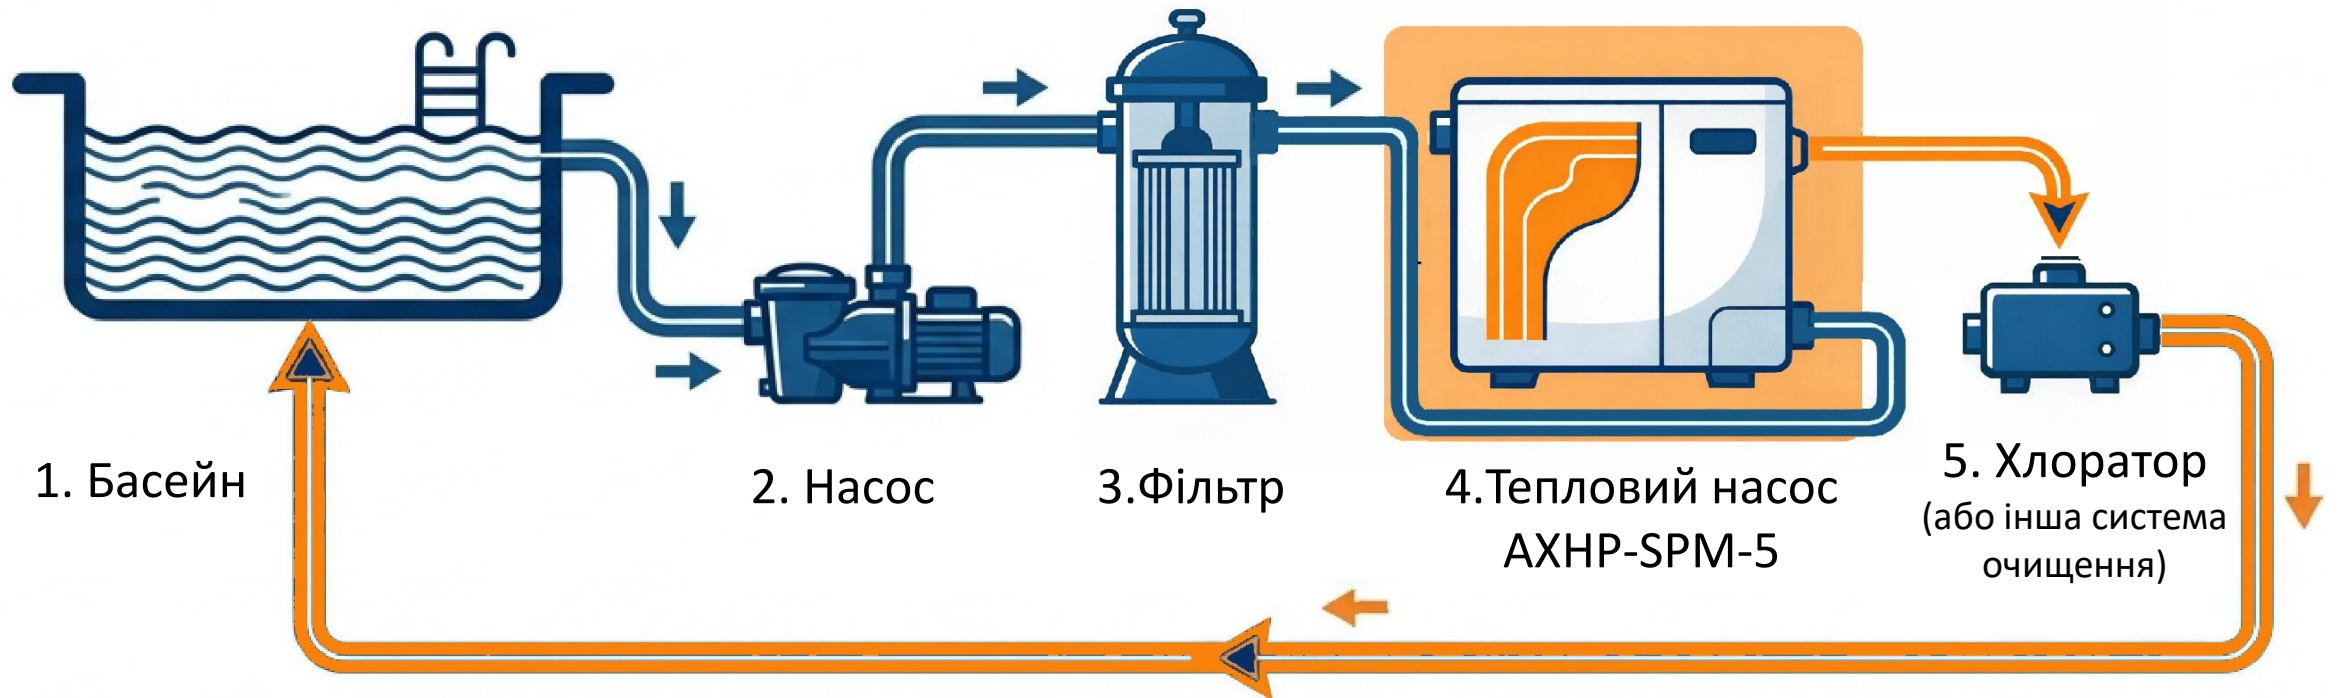

Проста інтеграція у вашу систему